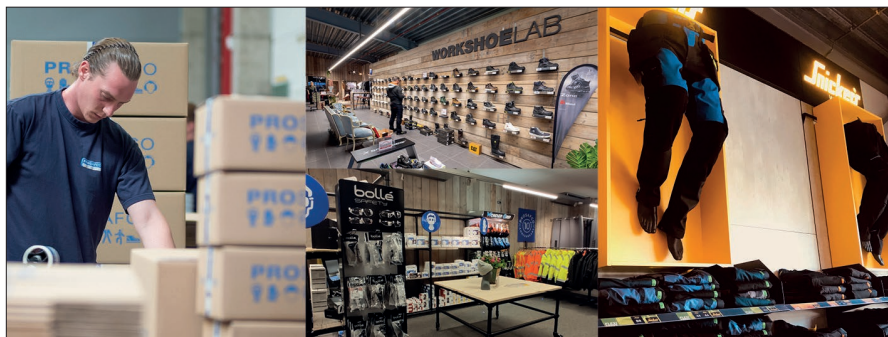

# Gespecialiseerd in thuiskomen

Bij Prosafoo engageren we ons al decennia lang om onze klanten en hun werknemers te beschermen tegen de vele risico's in de werk-omgeving.

Met een totaalaanbod werkkledij en persoonlijke beschermingsmiddelen (pbm), uitgekende services en bovenal ervaren en enthousiaste medewerkers hebben we maar één missie...

## Wij helpen vakmensen dag na dag letselvrij thuis te komen

Dit is onze motivatie die we elke dag opnieuw volop inzetten om iedere vakmens te beschermen in zijn of haar werk-omgeving en te behoeden voor ongevallen. En het gaat nog verder. Letselvrij staat naast veiligheid ook voor comfort, kwaliteit, ergonomie, look & feel good, toegevoegde waarde en kennis. Alleen op deze manier kunnen we ervoor zorgen dat iedereen na een stevige werkdag ongedeerd en met een goed gevoel naar huis kan.